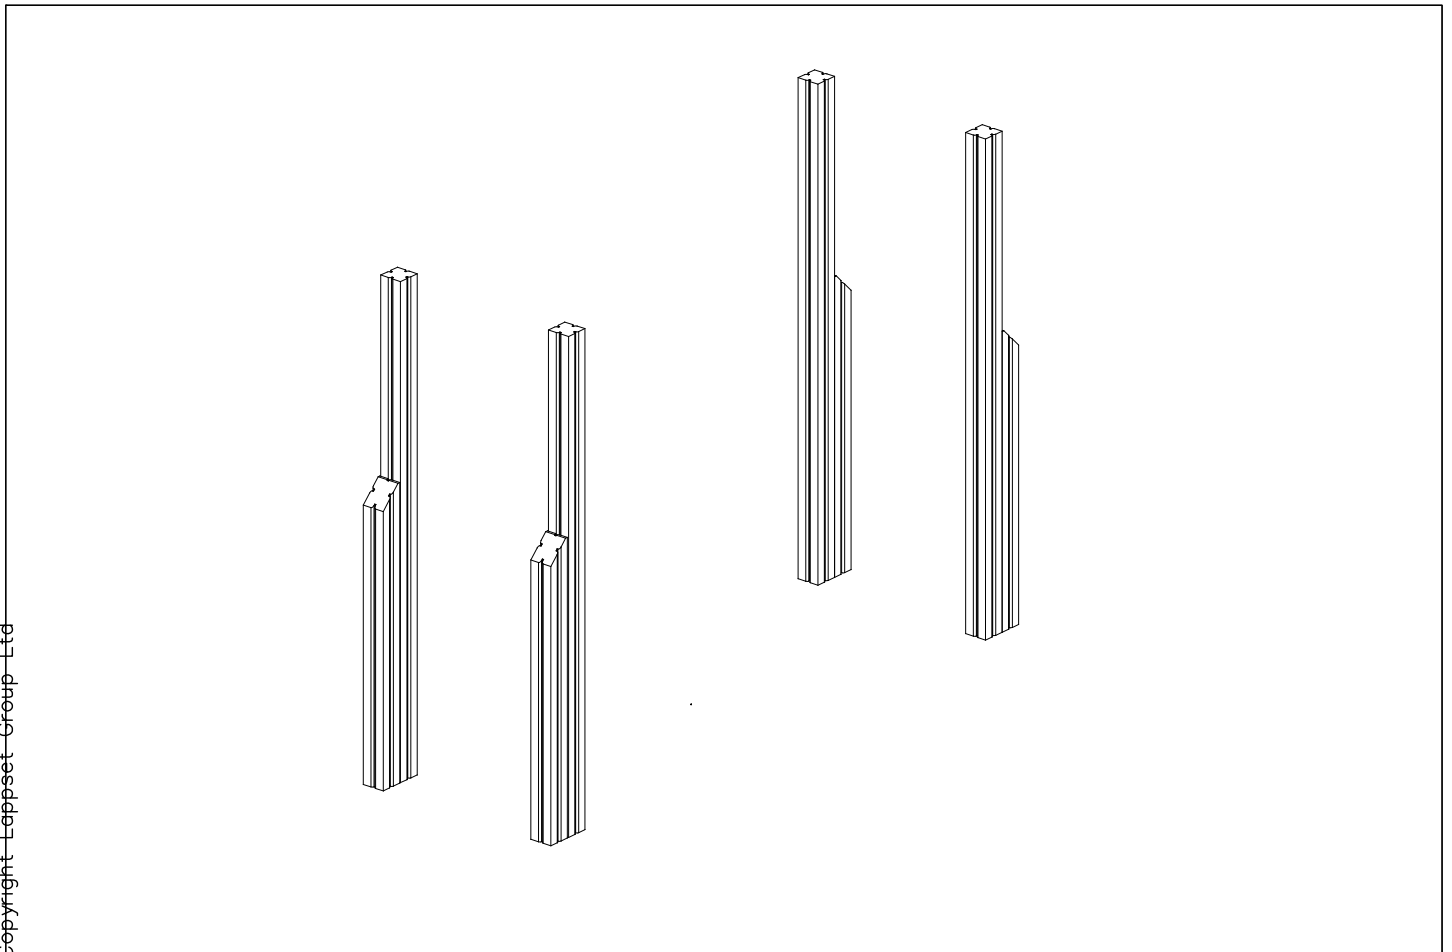

### **Q09009**

DATE: 20.9.2016

 703329 L 2550	PCS 4	 702286 90x50	PCS 1	 703328	PCS 4	 703148	PCS 1	 902487 65x65	PCS 1	 905066 S30H	PCS 12
 905090 Ø45	PCS 4	 905115 Ø30	PCS 4	 905138 GRAY	PCS 4	 905196 GRAY	PCS 4	 909223 12x130	PCS 4	 909231 8x130	PCS 12
 909506 Ø3.5x13	PCS 4	 909519 380x380	PCS 4	 980131 Ø6x60	PCS 16	 980151 Ø16/8,4	PCS 12	 980154 Ø24/13	PCS 4		PCS
	PCS		PCS		PCS		PCS		PCS		PCS
	PCS		PCS		PCS		PCS		PCS		PCS
	PCS		PCS		PCS		PCS		PCS		PCS
	PCS		PCS		PCS		PCS		PCS		PCS

—+ EN Impact Area 26.4 m<sup>2</sup>  
Grid size = 500 mm  
- - - Falling Space 26.4 m<sup>2</sup>

— EN Impact Area 26.4 m<sup>2</sup>  
 Max Falling Height 2160 mm  
 - - - Falling Space 26.4 m<sup>2</sup>