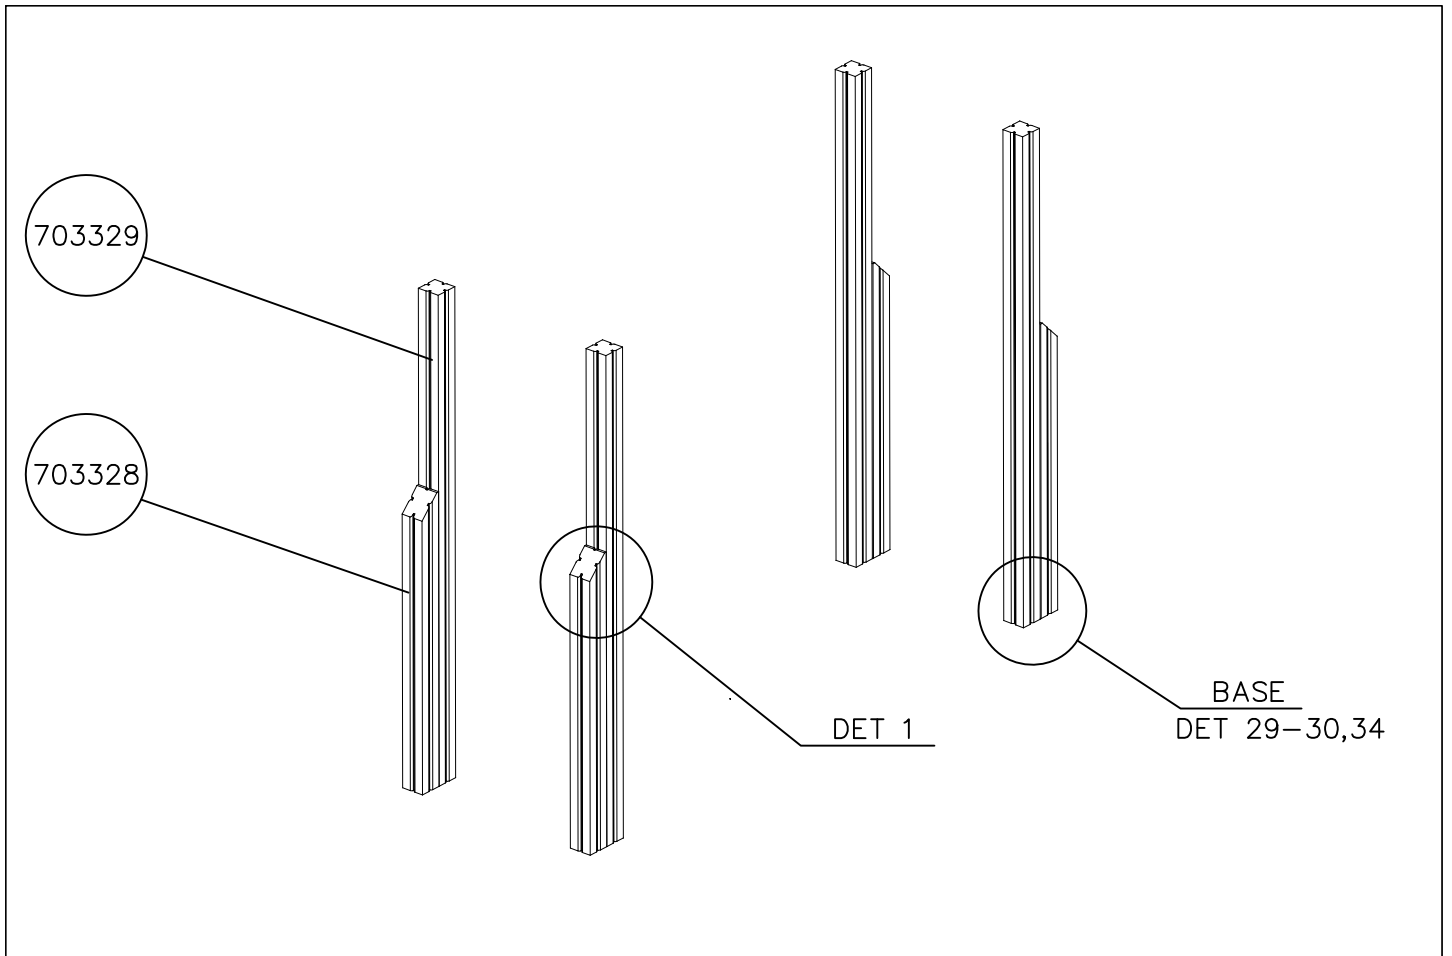

### **Q09009**

DATE: 20.9.2016

 703329 L 2550	PCS 4	 702286 90x50	PCS 1	 703328	PCS 4	 703148	PCS 1	 902487 65x65	PCS 1	 905066 S30H	PCS 12
 905090 Ø45	PCS 4	 905115 Ø30	PCS 4	 905138 GRAY	PCS 4	 905196 GRAY	PCS 4	 909223 12x130	PCS 4	 909231 8x130	PCS 12
 909506 Ø3.5x13	PCS 4	 909519 380x380	PCS 4	 980131 Ø6x60	PCS 16	 980151 Ø16/8,4	PCS 12	 980154 Ø24/13	PCS 4		PCS
	PCS		PCS		PCS		PCS		PCS		PCS
	PCS		PCS		PCS		PCS		PCS		PCS
	PCS		PCS		PCS		PCS		PCS		PCS
	PCS		PCS		PCS		PCS		PCS		PCS

—+ EN Impact Area 26.4 m<sup>2</sup>  
Grid size = 500 mm  
- - - Falling Space 26.4 m<sup>2</sup>

— EN Impact Area 26.4 m<sup>2</sup>  
 Max Falling Height 2160 mm  
 - - - Falling Space 26.4 m<sup>2</sup>