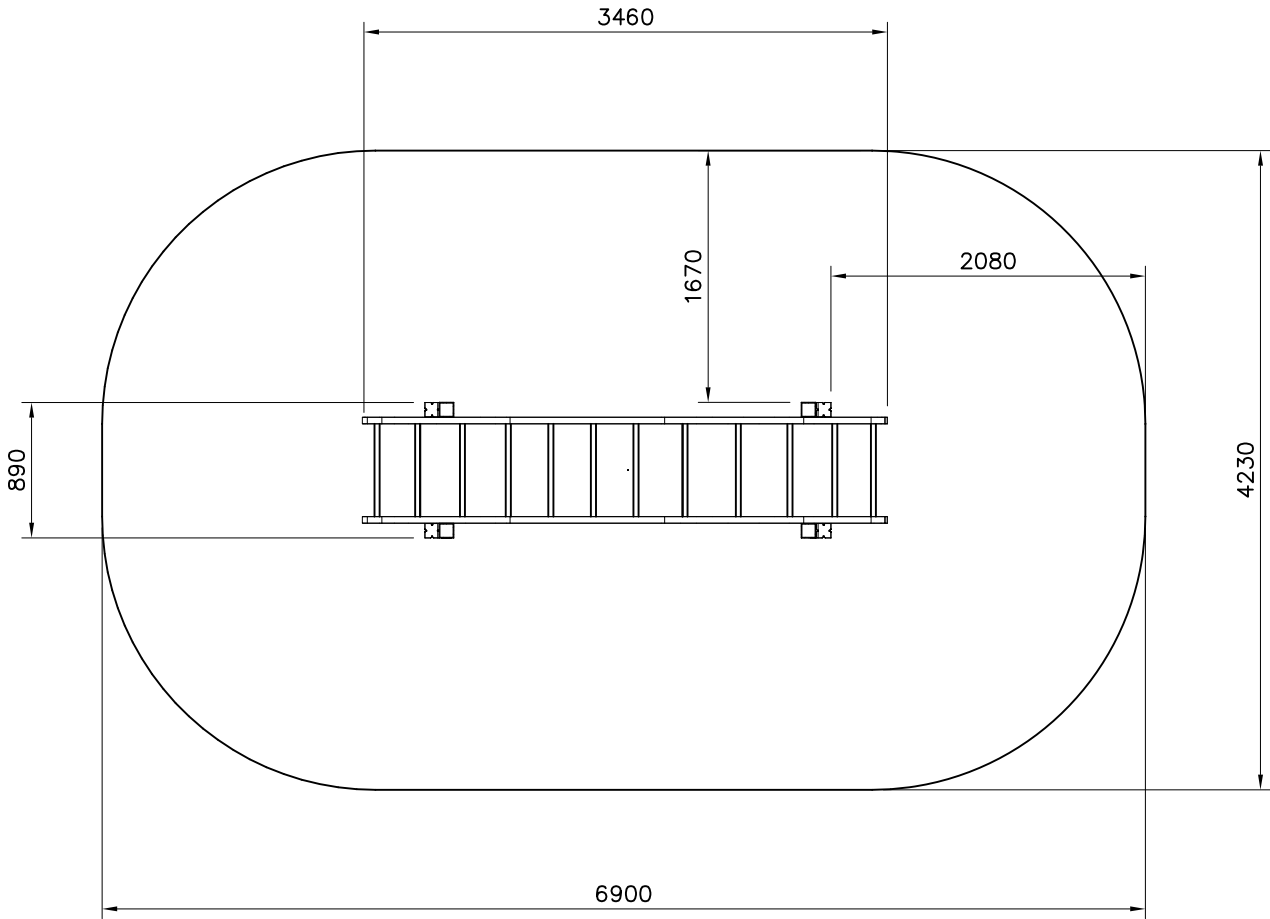

### **Q09009**

DATE: 20.9.2016

 703329 L 2550	PCS 4	 702286 90x50	PCS 1	 703328	PCS 4	 703148	PCS 1	 902487 65x65	PCS 1	 905066 S30H	PCS 12
 905090 Ø45	PCS 4	 905115 Ø30	PCS 4	 905138 GRAY	PCS 4	 905196 GRAY	PCS 4	 909223 12x130	PCS 4	 909231 8x130	PCS 12
 909506 Ø3.5x13	PCS 4	 909519 380x380	PCS 4	 980131 Ø6x60	PCS 16	 980151 Ø16/8,4	PCS 12	 980154 Ø24/13	PCS 4		PCS
	PCS		PCS		PCS		PCS		PCS		PCS
	PCS		PCS		PCS		PCS		PCS		PCS
	PCS		PCS		PCS		PCS		PCS		PCS
	PCS		PCS		PCS		PCS		PCS		PCS

—+ EN Impact Area 26.4 m<sup>2</sup>  
Grid size = 500 mm  
- - - Falling Space 26.4 m<sup>2</sup>

— EN Impact Area 26.4 m<sup>2</sup>  
 Max Falling Height 2160 mm  
 - - - Falling Space 26.4 m<sup>2</sup>