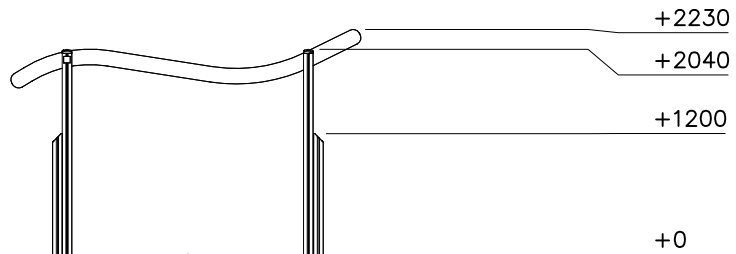

### **Q09009**

DATE: 20.9.2016

 703329 L 2550	PCS 4	 702286 90x50	PCS 1	 703328	PCS 4	 703148	PCS 1	 902487 65x65	PCS 1	 905066 S30H	PCS 12
 905090 Ø45	PCS 4	 905115 Ø30	PCS 4	 905138 GRAY	PCS 4	 905196 GRAY	PCS 4	 909223 12x130	PCS 4	 909231 8x130	PCS 12
 909506 Ø3.5x13	PCS 4	 909519 380x380	PCS 4	 980131 Ø6x60	PCS 16	 980151 Ø16/8,4	PCS 12	 980154 Ø24/13	PCS 4		PCS
	PCS		PCS		PCS		PCS		PCS		PCS
	PCS		PCS		PCS		PCS		PCS		PCS
	PCS		PCS		PCS		PCS		PCS		PCS
	PCS		PCS		PCS		PCS		PCS		PCS

—+ EN Impact Area 26.4 m<sup>2</sup>  
Grid size = 500 mm  
- - - Falling Space 26.4 m<sup>2</sup>

— EN Impact Area 26.4 m<sup>2</sup>  
 Max Falling Height 2160 mm  
 - - - Falling Space 26.4 m<sup>2</sup>