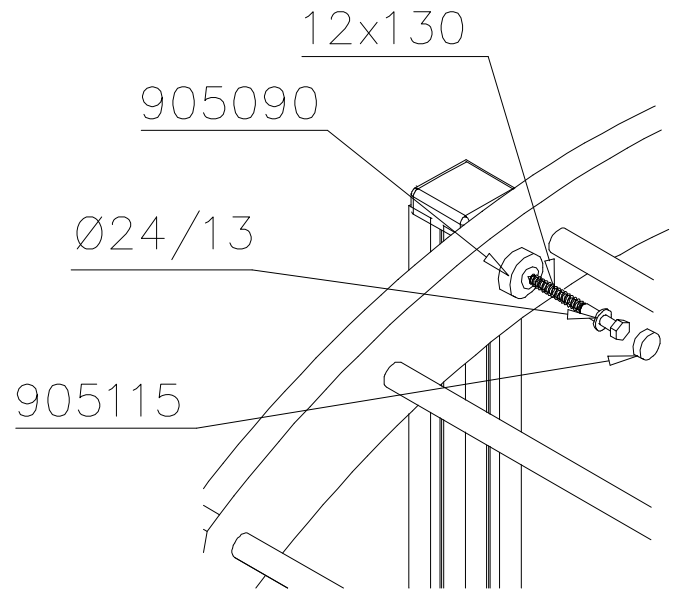

### **Q09009**

DATE: 20.9.2016

 703329 L 2550	PCS 4	 702286 90x50	PCS 1	 703328	PCS 4	 703148	PCS 1	 902487 65x65	PCS 1	 905066 S30H	PCS 12
 905090 Ø45	PCS 4	 905115 Ø30	PCS 4	 905138 GRAY	PCS 4	 905196 GRAY	PCS 4	 909223 12x130	PCS 4	 909231 8x130	PCS 12
 909506 Ø3.5x13	PCS 4	 909519 380x380	PCS 4	 980131 Ø6x60	PCS 16	 980151 Ø16/8,4	PCS 12	 980154 Ø24/13	PCS 4		PCS
	PCS		PCS		PCS		PCS		PCS		PCS
	PCS		PCS		PCS		PCS		PCS		PCS
	PCS		PCS		PCS		PCS		PCS		PCS
	PCS		PCS		PCS		PCS		PCS		PCS

—+ EN Impact Area 26.4 m<sup>2</sup>  
Grid size = 500 mm  
- - - Falling Space 26.4 m<sup>2</sup>

— EN Impact Area 26.4 m<sup>2</sup>  
 Max Falling Height 2160 mm  
 - - - Falling Space 26.4 m<sup>2</sup>

DET 1

DET 2

DET 3