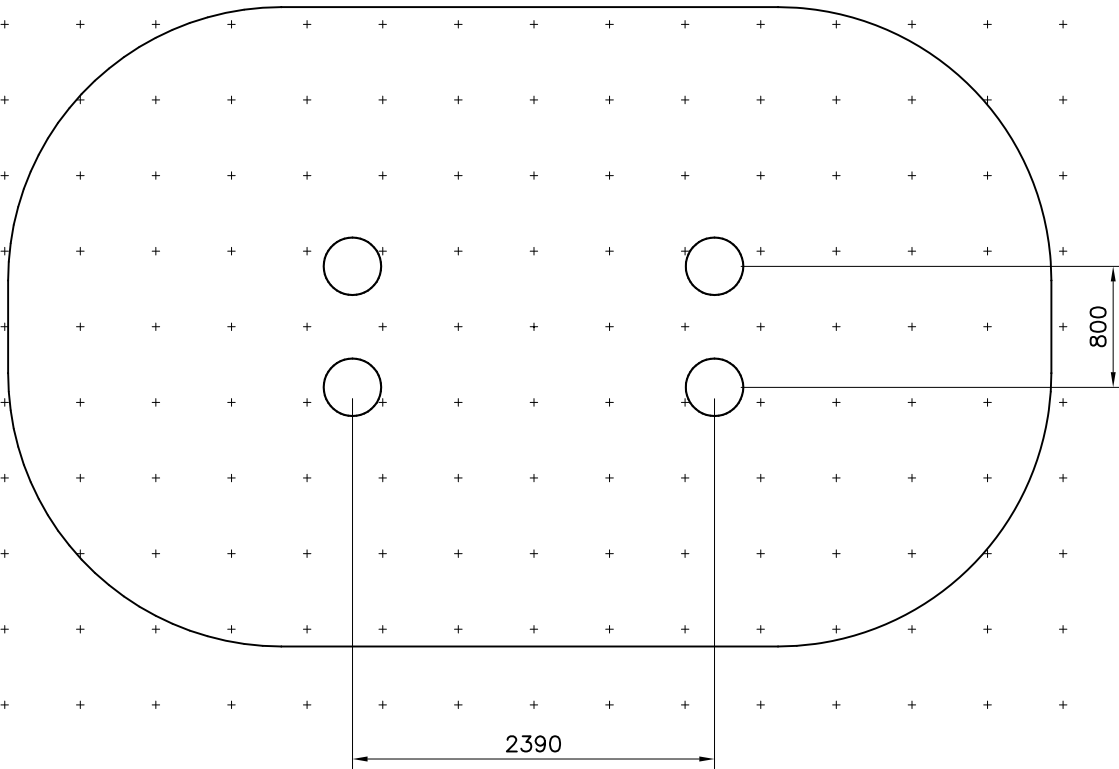

### **Q09009**

DATE: 20.9.2016

 703329 L 2550	PCS 4	 702286 90x50	PCS 1	 703328	PCS 4	 703148	PCS 1	 902487 65x65	PCS 1	 905066 S30H	PCS 12
 905090 Ø45	PCS 4	 905115 Ø30	PCS 4	 905138 GRAY	PCS 4	 905196 GRAY	PCS 4	 909223 12x130	PCS 4	 909231 8x130	PCS 12
 909506 Ø3.5x13	PCS 4	 909519 380x380	PCS 4	 980131 Ø6x60	PCS 16	 980151 Ø16/8,4	PCS 12	 980154 Ø24/13	PCS 4		PCS
	PCS		PCS		PCS		PCS		PCS		PCS
	PCS		PCS		PCS		PCS		PCS		PCS
	PCS		PCS		PCS		PCS		PCS		PCS
	PCS		PCS		PCS		PCS		PCS		PCS

—+ EN Impact Area 26.4 m<sup>2</sup>  
Grid size = 500 mm  
- - - Falling Space 26.4 m<sup>2</sup>

— EN Impact Area 26.4 m<sup>2</sup>  
 Max Falling Height 2160 mm  
 - - - Falling Space 26.4 m<sup>2</sup>