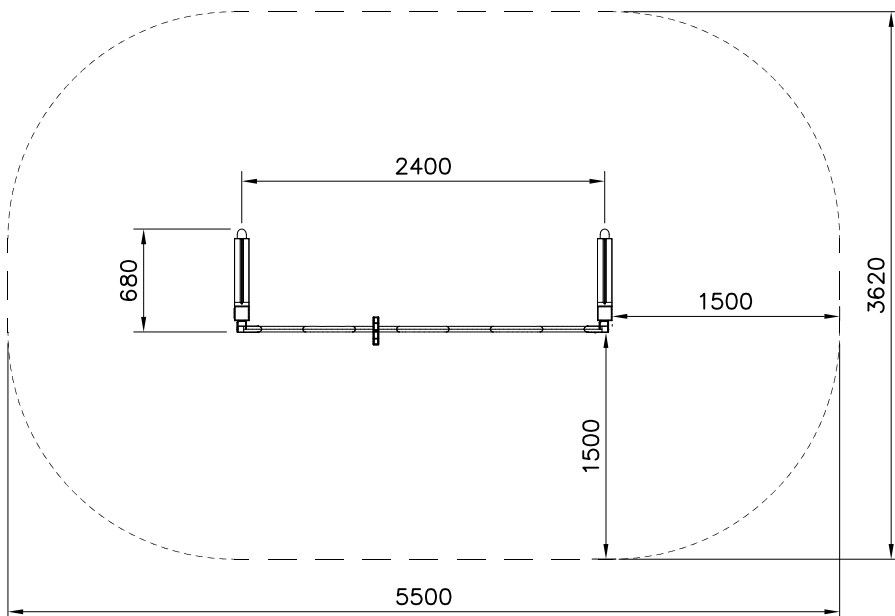

Falling Space 18 m2

① 007801	PCS	② 702286	PCS
	2		1
L 840		90x50	
③ 702300	PCS	④ 702301	PCS
	2		1
L 1425			
⑤ 706531	PCS	⑥ 900240	PCS
	4		8
		Ø8x70	
⑦ 902487	PCS	⑧ 905051	PCS
	1		4
65x65		Ø24/8.5	
⑨ 905138	PCS	⑩ 905196	PCS
	2		2
GRAY		GRAY	
⑪ 909231	PCS	⑫ 909233	PCS
	2		2
8x130		8x100	
⑬ 909506	PCS	⑭ 909511	PCS
	4		4
Ø3.5x13		90x90x650	
⑮ 909519	PCS	⑯ 980131	PCS
	4		8
50x380x380		Ø6x60	

<p>DET 1</p> 	<p>DET 2</p> 	<p>DET 3</p> 
<p>DET 4</p> 	<p>DET 5</p> 	<p>DET 6</p> 
<p>DET 7</p> 